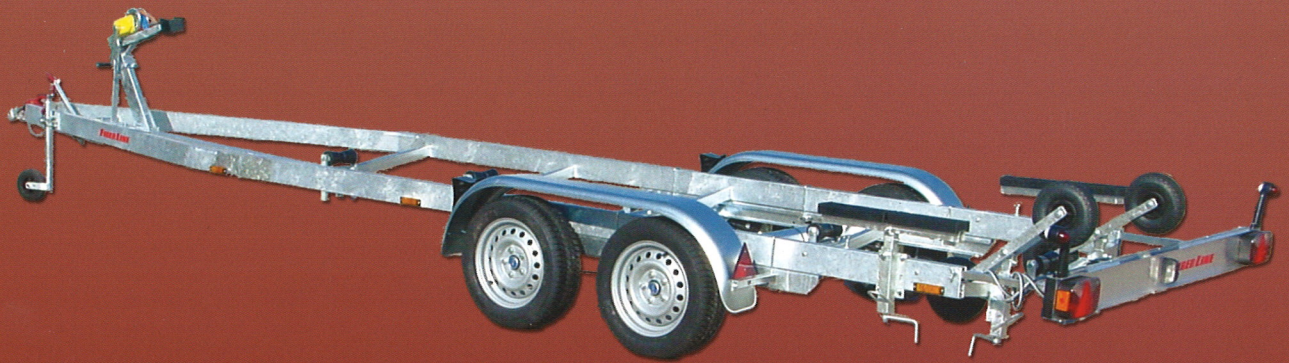

# ***FIBER LINE***

# **Bootstrailer**

# für MOTORBOOTE

FL 2000 / 2400 /  
2500 / 2700 / 3000 / 3500

FL 1000 / 1300 / 1500 / 1800

FL 750

FL 450 / 550

HSW 25

## Technische Daten FiberLine Bootstrailer Standardausführung

Typ	Nutzlast	Maße	Ausstattung
FL 450	290 kg	L x B 4,25 - 5,75 x 1,80	2 Kielrollen, 2 Langauflagen
FL 550	380 kg	L x B 4,25 - 5,75 x 1,80	2 Kielrollen, 2 Langauflagen, Windenstand mit Seilwinde, Stützrad
FL 750	550 kg	L x B 5,60 - 6,00 x 1,80	Segelboot: Kielbrett, 4 Stützen Gr. 0-1
FL 1000	720 kg	L x B 5,40 - 6,00 x 2,15	3-4 Kielrollen, 2 Kurbelstützen, Windenstand mit Seilwinde, Stützrad
FL 1300	1000 kg	L x B 5,40 - 6,00 x 2,15	
FL 1500	1160 kg	L x B 6,40 - 7,90 x 2,15	Segelboot: Kielbrett, 4 Stützen Gr. 0-2
FL 1800	1440 kg	L x B 6,40 - 7,90 x 2,15	
FL 2000	1610 kg	L x B 6,40 - 7,90 x 2,15	4-5 Kielrollen, 2 Kurbelstützen, Windenstand mit Seilwinde, Stützrad
FL 2400	1960 kg	L x B 6,40 - 7,90 x 2,15	
FL 2500	2060 kg	L x B 6,40 - 7,90 x 2,15	Segelboot: Kielbrett 4 Stützen Gr. 0 - 3
FL 2700	2200 kg	L x B 7,40 - 8,90 x 2,45	
FL 3000	2400 kg	L x B 7,90 - 9,40 x 2,45	5 - 6 Kielrollen, 2 Doppelkurbelstützen
FL 3500	2860 kg	L x B 8,40 - 9,90 x 2,45	Windenstand mit Seilwinde, Stützrad
			Segelboot: Kielbrett 4 Stützen Gr. 0 - 3
Rahmenverlängerungen und -verbreiterungen auf Anfrage (siehe Preisliste) Änderungen in Technik und Ausstattung ohne Vorankündigung vorbehalten			