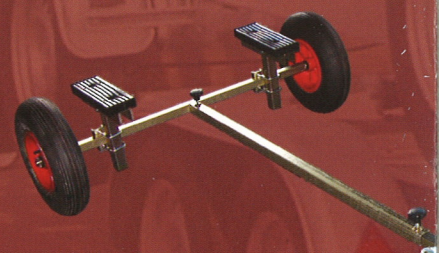

# für MOTORBOOTE

FL 2000 / 2400 /  
2500 / 2700 / 3000 / 3500

FL 1000 / 1300 / 1500 / 1800

FL 750

FL 450 / 550

HSW 25

# für SEGELBOOTE

FL 2000 / 2400 / 2500  
2700 / 3000 / 3500

FL 1300 / 1500 / 1800

FL 750

## Technische Daten FiberLine Bootstrailer Standardausführung

Typ	Nutzlast	Maße	Ausstattung
FL 450	290 kg	L x B 4,25 - 5,75 x 1,80	2 Kielrollen, 2 Langauflagen
FL 550	380 kg	L x B 4,25 - 5,75 x 1,80	2 Kielrollen, 2 Langauflagen, Windenstand mit Seilwinde, Stützrad
FL 750	550 kg	L x B 5,60 - 6,00 x 1,80	Segelboot: Kielbrett, 4 Stützen Gr. 0-1
FL 1000	720 kg	L x B 5,40 - 6,00 x 2,15	3-4 Kielrollen, 2 Kurbelstützen, Windenstand mit Seilwinde, Stützrad
FL 1300	1000 kg	L x B 5,40 - 6,00 x 2,15	
FL 1500	1160 kg	L x B 6,40 - 7,90 x 2,15	Segelboot: Kielbrett, 4 Stützen Gr. 0-2
FL 1800	1440 kg	L x B 6,40 - 7,90 x 2,15	
FL 2000	1610 kg	L x B 6,40 - 7,90 x 2,15	4-5 Kielrollen, 2 Kurbelstützen, Windenstand mit Seilwinde, Stützrad
FL 2400	1960 kg	L x B 6,40 - 7,90 x 2,15	
FL 2500	2060 kg	L x B 6,40 - 7,90 x 2,15	Segelboot: Kielbrett 4 Stützen Gr. 0 - 3
FL 2700	2200 kg	L x B 7,40 - 8,90 x 2,45	
FL 3000	2400 kg	L x B 7,90 - 9,40 x 2,45	5 - 6 Kielrollen, 2 Doppelkurbelstützen
FL 3500	2860 kg	L x B 8,40 - 9,90 x 2,45	Windenstand mit Seilwinde, Stützrad
			Segelboot: Kielbrett 4 Stützen Gr. 0 - 3
Rahmenverlängerungen und -verbreiterungen auf Anfrage (siehe Preisliste) Änderungen in Technik und Ausstattung ohne Vorankündigung vorbehalten			