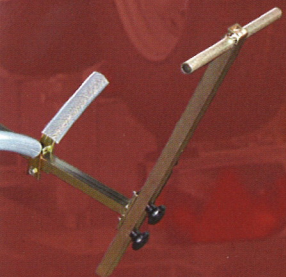

# für SEGELBOOTE

FL 2000 / 2400 / 2500  
2700 / 3000 / 3500

FL 1300 / 1500 / 1800

FL 750

## Technische Daten FiberLine Bootstrailer Standardausführung

Typ	Nutzlast	Maße	Ausstattung
FL 450	290 kg	L x B 4,25 - 5,75 x 1,80	2 Kielrollen, 2 Langauflagen
FL 550	380 kg	L x B 4,25 - 5,75 x 1,80	2 Kielrollen, 2 Langauflagen, Windenstand mit Seilwinde, Stützrad
FL 750	550 kg	L x B 5,60 - 6,00 x 1,80	Segelboot: Kielbrett, 4 Stützen Gr. 0-1
FL 1000	720 kg	L x B 5,40 - 6,00 x 2,15	3-4 Kielrollen, 2 Kurbelstützen, Windenstand mit Seilwinde, Stützrad
FL 1300	1000 kg	L x B 5,40 - 6,00 x 2,15	
FL 1500	1160 kg	L x B 6,40 - 7,90 x 2,15	Segelboot: Kielbrett, 4 Stützen Gr. 0-2
FL 1800	1440 kg	L x B 6,40 - 7,90 x 2,15	
FL 2000	1610 kg	L x B 6,40 - 7,90 x 2,15	4-5 Kielrollen, 2 Kurbelstützen, Windenstand mit Seilwinde, Stützrad
FL 2400	1960 kg	L x B 6,40 - 7,90 x 2,15	
FL 2500	2060 kg	L x B 6,40 - 7,90 x 2,15	Segelboot: Kielbrett 4 Stützen Gr. 0 - 3
FL 2700	2200 kg	L x B 7,40 - 8,90 x 2,45	
FL 3000	2400 kg	L x B 7,90 - 9,40 x 2,45	5 - 6 Kielrollen, 2 Doppelkurbelstützen
FL 3500	2860 kg	L x B 8,40 - 9,90 x 2,45	Windenstand mit Seilwinde, Stützrad
			Segelboot: Kielbrett 4 Stützen Gr. 0 - 3
Rahmenverlängerungen und -verbreiterungen auf Anfrage (siehe Preisliste) Änderungen in Technik und Ausstattung ohne Vorankündigung vorbehalten			